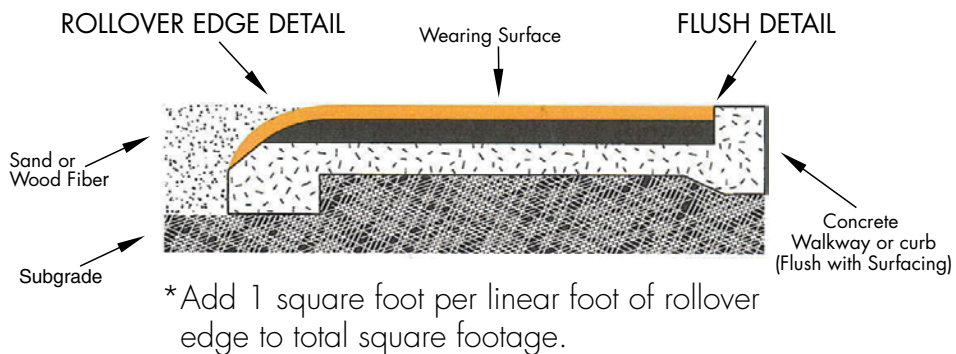

Flush & Rollover Edge Detail

Keyway Detail

Beveled Edge Detail

1818 Flite Acres Rd. • Wimberly, TX 78676
phone 512-847-2473 • fax 512-847-9577
www.duraplay.net