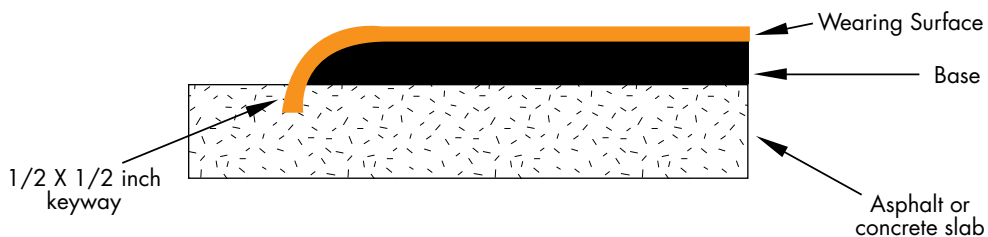

Flush & Rollover Edge Detail

Keyway Detail

Beveled Edge Detail

1818 Flite Acres Rd. • Wimberly, TX 78676
phone 512-847-2473 • fax 512-847-9577
www.duraplay.net