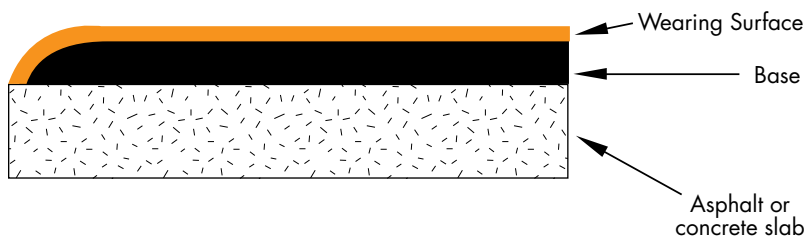

Flush & Rollover Edge Detail

Keyway Detail

Beveled Edge Detail

1818 Flite Acres Rd. • Wimberly, TX 78676
phone 512-847-2473 • fax 512-847-9577
www.duraplay.net